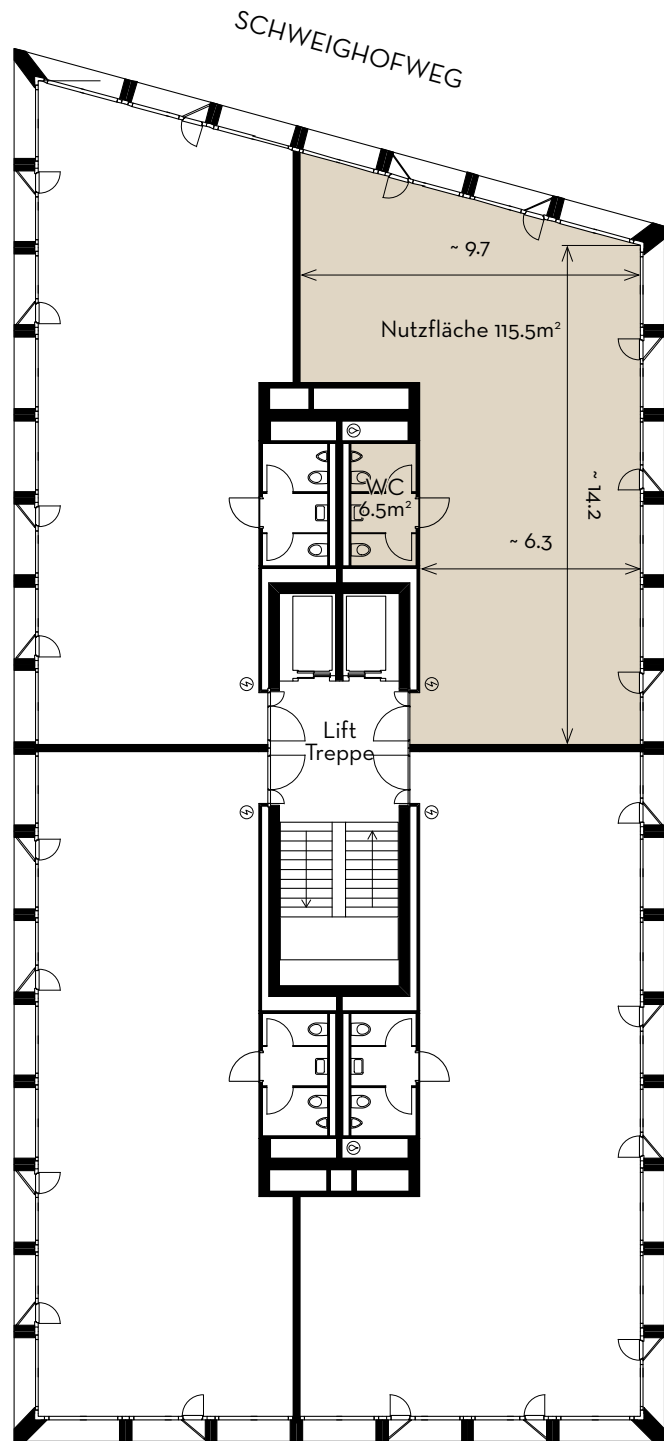

RING 37

LUZERN
SÜD

3. OBERGESCHOSS

Objekt 3-G02
Gesamtfläche 122 m²
Nutzung Büro
Dienstleistung
Praxis

RINGSTRASSE