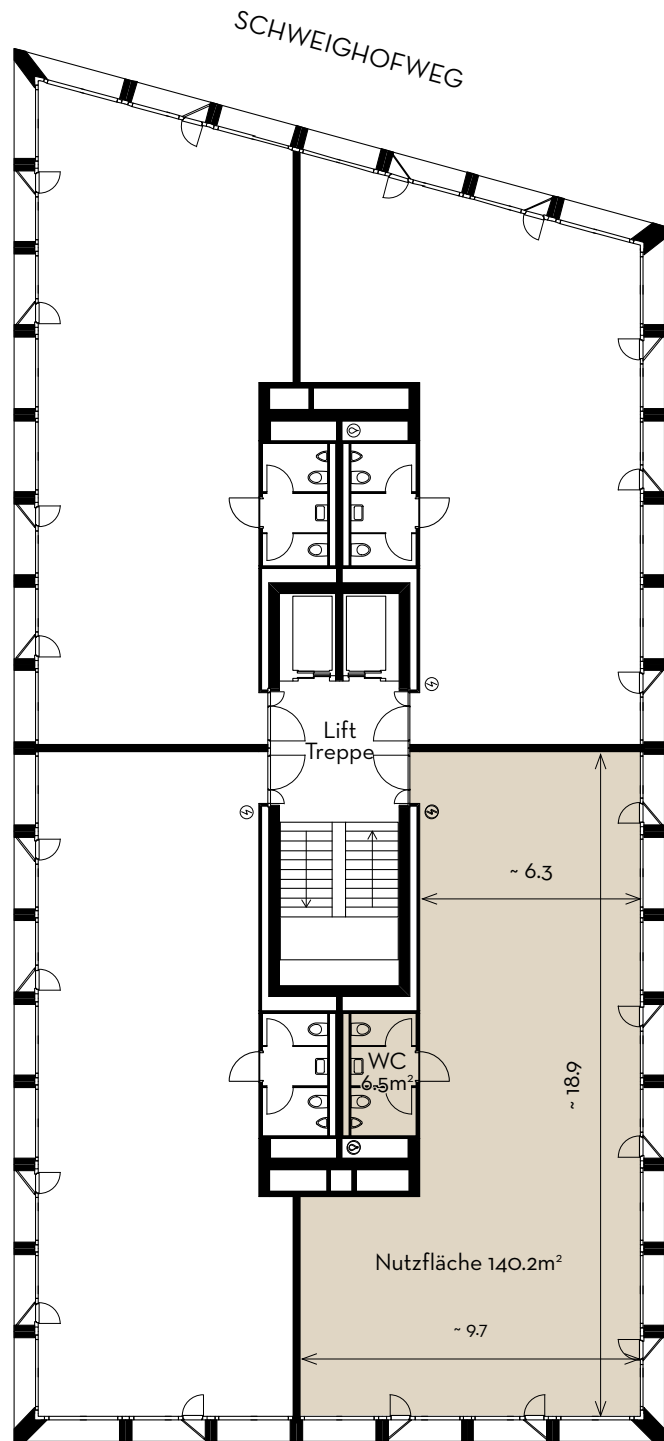

RING 37

LUZERN
SÜD

5. OBERGESCHOSS

Objekt 5-G03
Gesamtfläche 146.7 m²
Nutzung Büro
Dienstleistung
Praxis

RINGSTRASSE