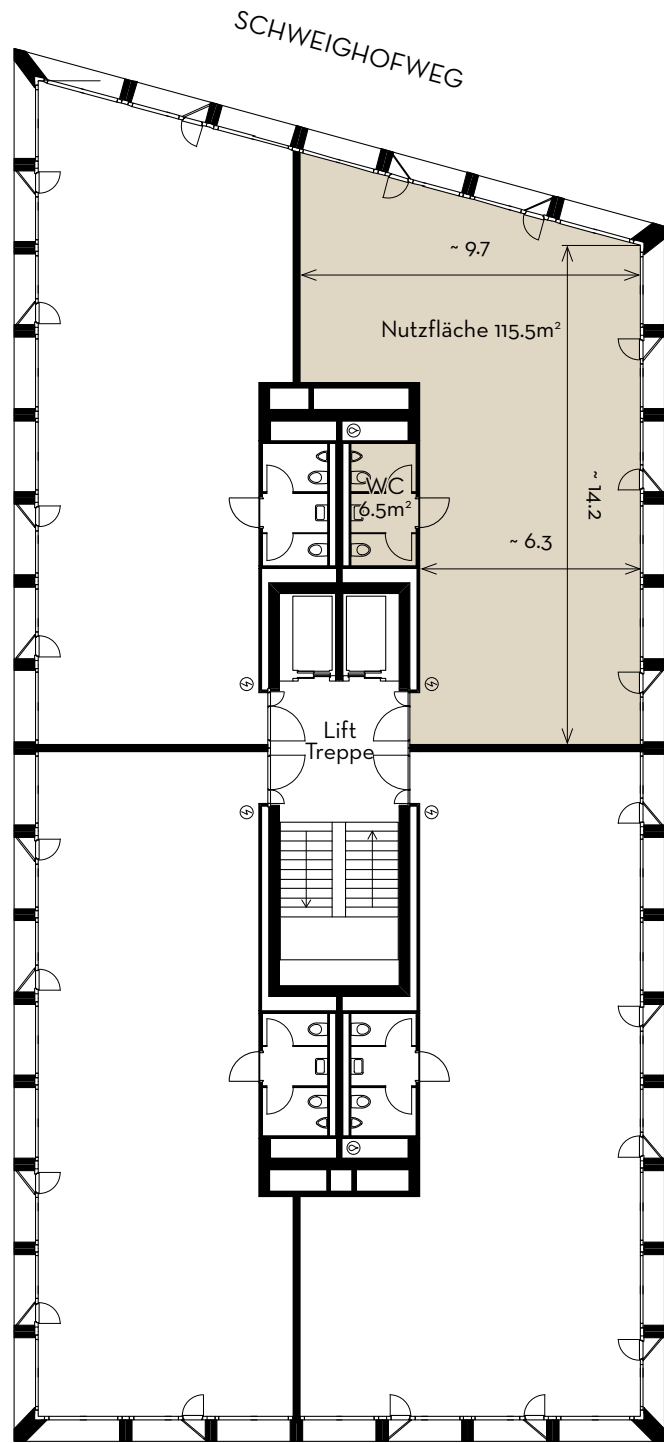

RING 37

LUZERN
SÜD

5. OBERGESCHOSS

Objekt 5-G01
Gesamtfläche 122 m²
Nutzung Büro
Dienstleistung
Praxis

RINGSTRASSE